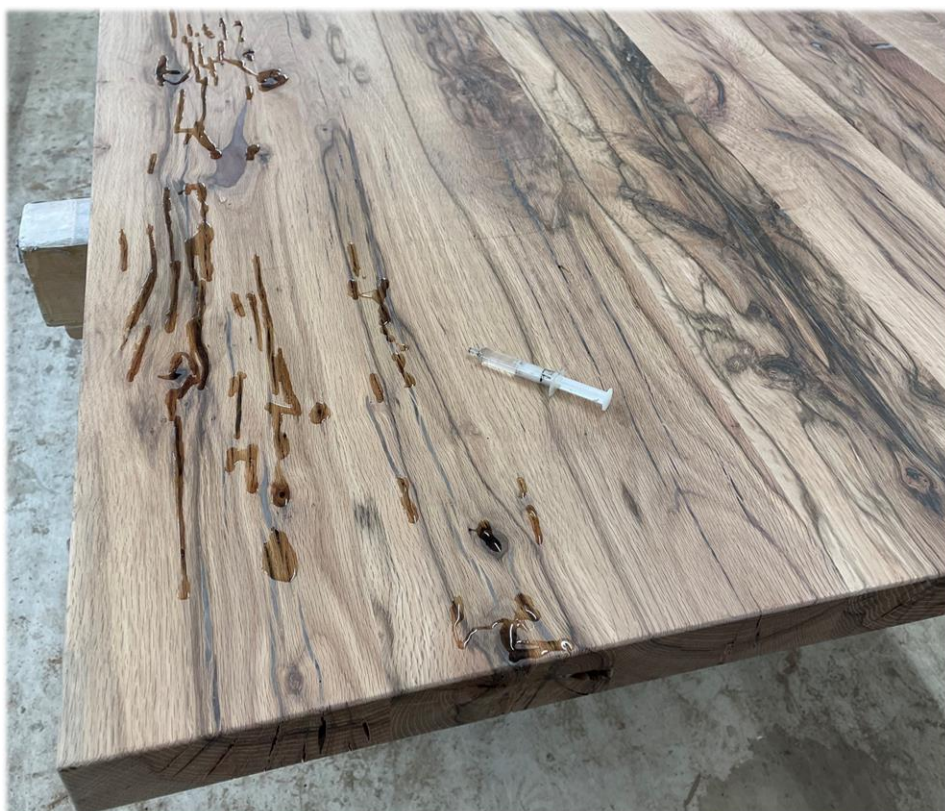

## Tischplatten

- Jede Tischplatte wird von uns in alt bewährter Schreiner-Tradition in unserer Schreinerei in Mühlheim am Main von Hand gefertigt.

Durch den individuellen Fertigungsprozess können wir Deine Wünsche in Bezug auf

- das Maß / die Dicke
- die Holzart / Charakter
- die Oberfläche (Öl / Lack)
- ovale und runde Formate

möglichst detailliert umsetzen. Auch verschiedene Kantenbearbeitungen wie bspw. eine „Schweizer Kante“ oder „natürliche Baumkante“ bieten wir Dir gerne an.

Spachteln einer Tischplatte aus Nussbaum (amerikanisch) in schwarz

Füllen einer Tischplatte aus Altholz Eiche mit Epoxydharz in transparent

Ölen einer Tischplatte aus Altholz Eiche mit natürlichem, pigmentfreiem Leinöl