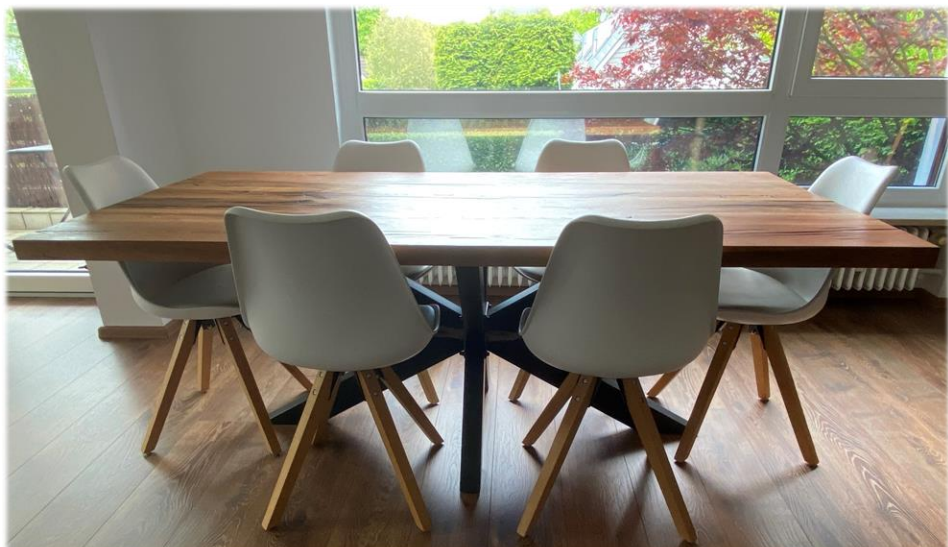

großes Spider-Gestell mit Klarlack, Altholzplatte 220 x 100 cm